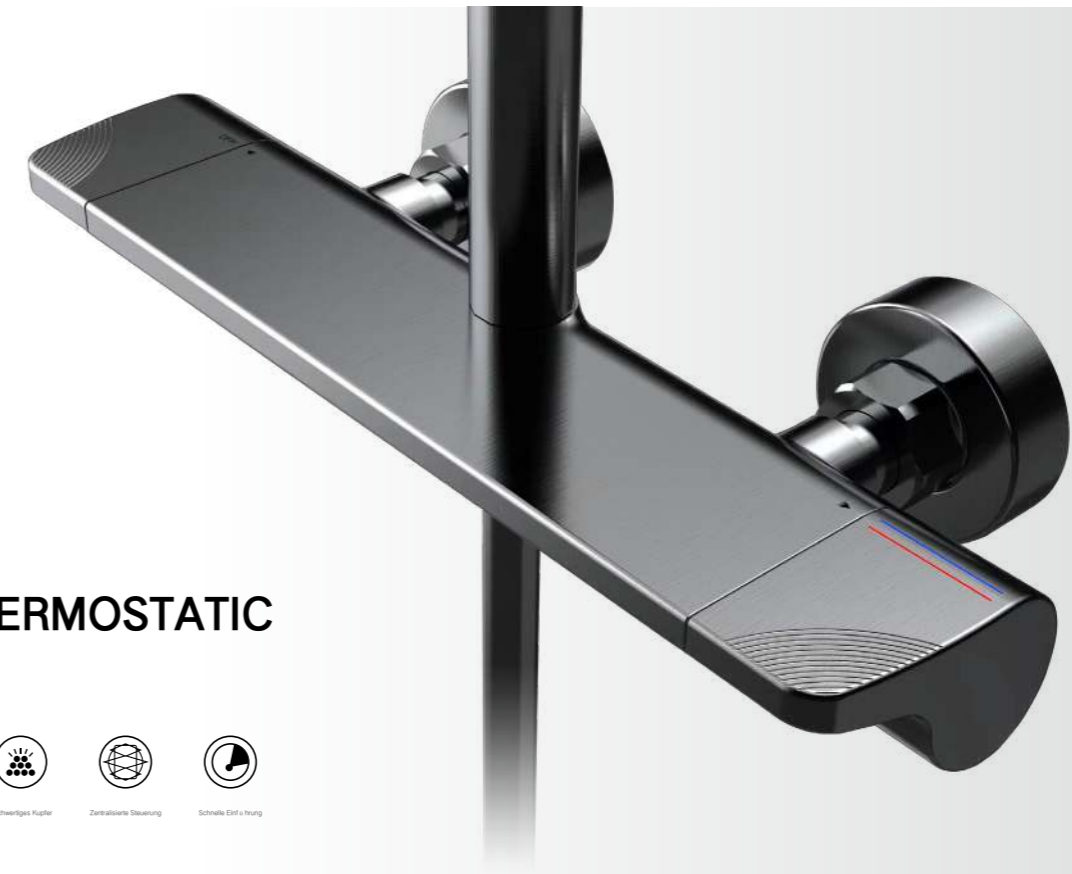

31202
Shower set
Gun grey

THERMOSTATIC

Intelligente konstante Temperatur

Sicher und verdrängungsicher

Hochwertiges Kupfer

Zerlebenslange Reinigung

Schnelle Ein- & Ausbautung

Shower set (THERMOSTATIC)